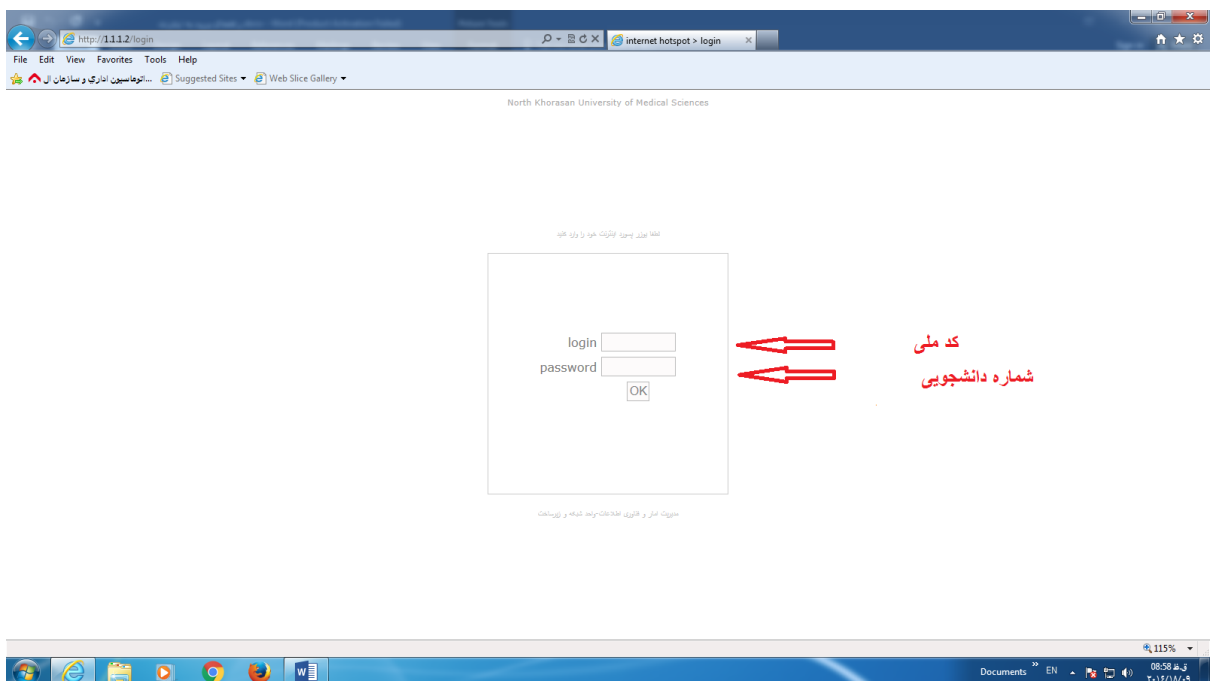

## راهنمای ورود به اینترنت

- ابتدا نرم افزار Internet Explorer را اجرا کنید و آدرس سایت خود را وارد نمایید .

- با مشاهده تصویر زیر کد ملی خود را به عنوان login و شماره دانشجویی خود را به عنوان Password وارد نمایید و دکمه ok را بزنید.

- با مشاهده تصویر زیر شما با اینترنت متصل شده اید میتوانید موارد دلخواه خود را جستجو کنید.

- برای خروج از اینترنت عبارت <http://1.1.1.2/logout> در محل ادرس دهی سایت تایپ کرده و Enter را بزنید.