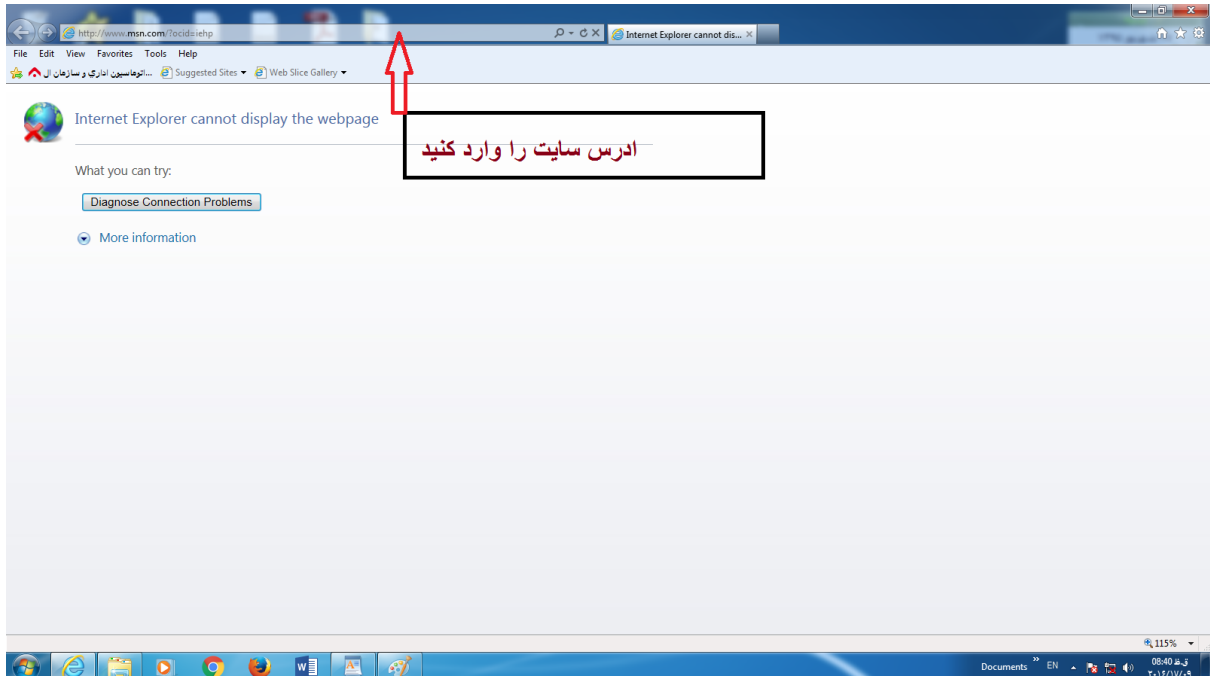

## راهنمای ورود به اینترنت

- ابتدا نرم افزار Internet Explorer را اجرا کنید و آدرس سایت خود را وارد نمایید .

- با مشاهده تصویر زیر کد ملی خود را به عنوان login و شماره دانشجویی خود را به عنوان Password وارد نمایید و دکمه ok را بزنید.

- با مشاهده تصویر زیر شما با اینترنت متصل شده اید میتوانید موارد دلخواه خود را جستجو کنید.

- برای خروج از اینترنت عبارت <http://1.1.1.2/logout> در محل ادرس دهی سایت تایپ کرده و Enter را بزنید.