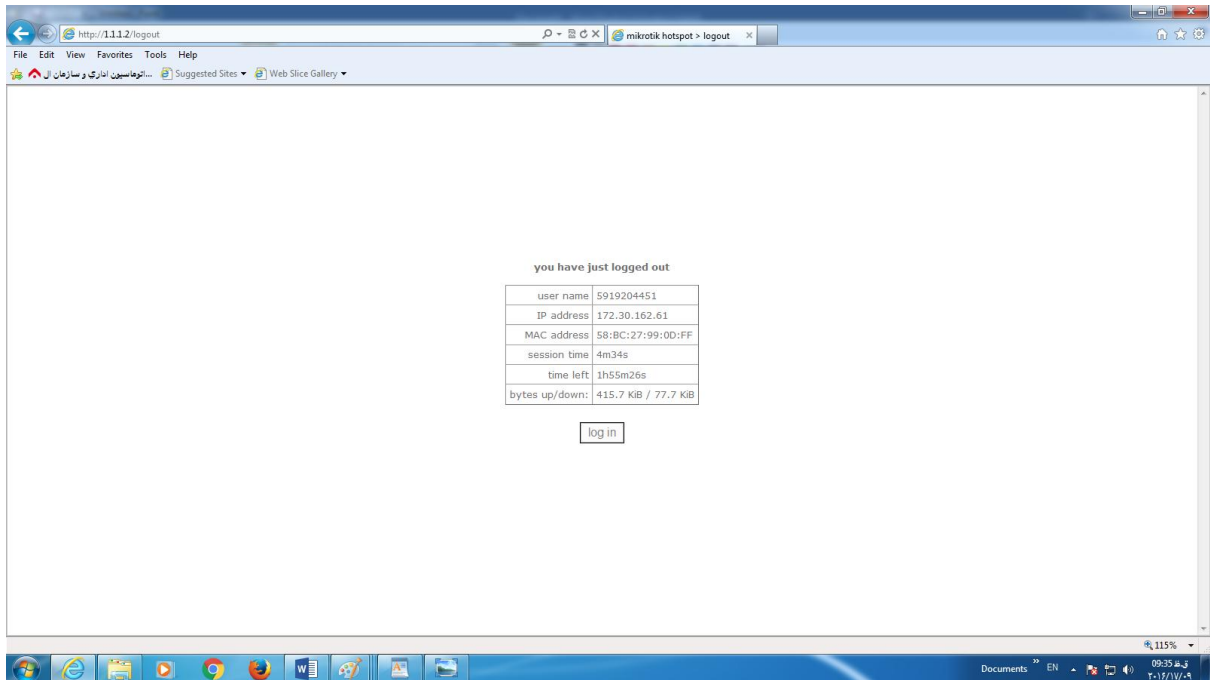

## راهنمای ورود به اینترنت

- ابتدا نرم افزار Internet Explorer را اجرا کنید و آدرس سایت خود را وارد نمایید .

- با مشاهده تصویر زیر کد ملی خود را به عنوان login و شماره دانشجویی خود را به عنوان Password وارد نمایید و دکمه ok را بزنید.

- با مشاهده تصویر زیر شما با اینترنت متصل شده اید میتوانید موارد دلخواه خود را جستجو کنید.

- برای خروج از اینترنت عبارت <http://1.1.1.2/logout> در محل ادرس دهی سایت تایپ کرده و Enter را بزنید.